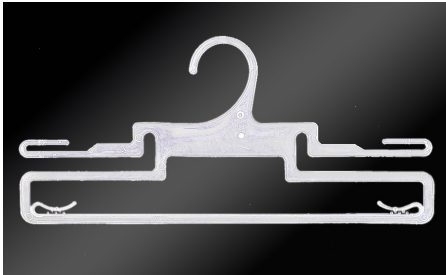

LA.M.PLASTIC SRL

Via dell Artigianato, 8 - 35010, Villa del Conte (Padova)
Tel. +39 049 9325077
Fax. +39 049 9325001
info@lamplastic.it
P.IVA 00953420288

Corsetteria - Mod. I 24

Modello	Larghezza	Pezzi per scatola	Spessore di spalla
I 24	cm. 24	nr. 1.000	

Nel modello I lo spessore della spalla permette di risparmiare spazio. Questo modello è adattabile per varie tipologie di intimo. È personalizzabile con il logo del cliente e si può produrre in qualsiasi colore. Le rifiniture oltre a essere funzionali danno un tocco di eleganza al capo stesso.

Colore

- Colorato
 - Bianco
 - Nero
 - Trasparente
-