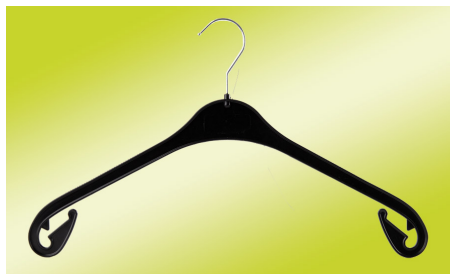

LA.M.PLASTIC SRL

Via dell Artigianato, 8
35010, Villa del Conte (Padova)
Tel. +39.049.9325077
Fax. +39.049.9325001
info@lamplastic.it
P.IVA 00953420288

Cintres pour couches legers - Mod. NA

Modèle	Largeur	Pièces par Boîte
NA26	cm. 26	nr. 700
NA33	cm. 33	nr. 550
NA38	cm. 38	nr. 500
NA43	cm. 43	nr. 450
NA47	cm. 47	nr. 350

Dans le modèle NA l'épaisseur de l'épaule économise l'espace et peut être accroché vêtements légers, vestes d'été, chemises et t-shirts. Ce modèle peut être personnalisé avec le logo du client et peut être produite dans aucune couleur. Les finitions en plus d'être fonctionnelle ajoutent une touche d'élégance à l'article lui-même.

Finitions

- Antiderapant seulement sur l'épaule pour environ 15cm
- Total flocage dans diverses couleurs
- Velvet uniquement sur l'épaule en couleurs divers
- Vernissage
- Caoutchouc
- Couleur peel sur plastique
- Metallisation dans diverses couleurs

Personnalisations

- Etiquettes en relief dans deux couleurs
- Etiquettes en relief dans une couleur
- Marque direct chaud sur le velour
- Marque direct chaud sur le plan
- Marque direct en tampographie sur le velour
- Marque direct en relief dans une couleur
- Marchio diretto in tampografia

Couleur

- Blanc
- Coloré
- Noir
- Transparent