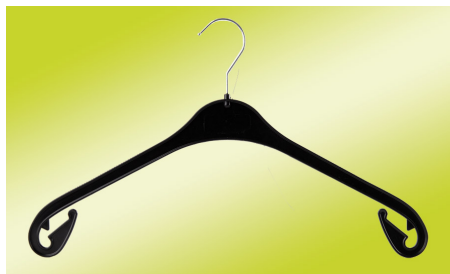

### Cintres pour couches legers - Mod. NA

Modèle	Largeur	Pièces par Boîte
NA26	cm. 26	nr. 700
NA33	cm. 33	nr. 550
NA38	cm. 38	nr. 500
NA43	cm. 43	nr. 450
NA47	cm. 47	nr. 350

Dans le modèle NA l'épaisseur de l'épaule économise l'espace et peut être accroché vêtements légers, vestes d'été, chemises et t-shirts. Ce modèle peut être personnalisé avec le logo du client et peut être produite dans aucune couleur. Les finitions en plus d'être fonctionnelle ajoutent une touche d'élégance à l'article lui-même.