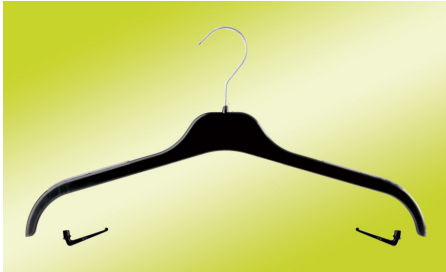

LA.M.PLASTIC SRL

Via dell Artigianato, 8
35010, Villa del Conte (Padova)
Tel. +39.049.9325077
Fax. +39.049.9325001
info@lamplastic.it
P.IVA 00953420288

Cintres pour couches legers - Mod. G

Modèle	Largeur	Pièces par Boîte
G41	cm. 41	nr. 400
G43	cm. 43	nr. 400
G47	cm. 47	nr. 350

Finitions

- Antiderapant seulement sur l'épaule pour environ 15cm
- Total flocage dans diverses couleurs
- Velvet uniquement sur l'épaule en couleurs divers
- Vernissage
- Caoutchouc
- Couleur peel sur plastique
- Metallisation dans diverses couleurs

Personnalisations

- Etiquettes en relief dans deux couleurs
- Etiquettes en relief dans une couleur
- Marque direct chaud sur le velour
- Marque direct chaud sur le plan
- Marque direct en tampographie sur le velour
- Marque direct en relief dans une couleur
- Marchio diretto in tampografia

Couleur

- Blanc
- Coloré
- Noir
- Transparent