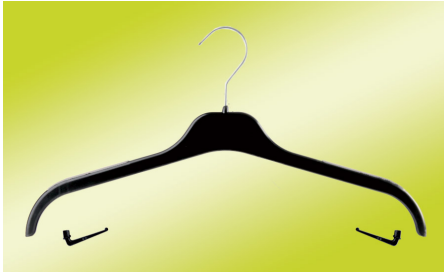

LA.M.PLASTIC SRL

Via dell Artigianato, 8
35010, Villa del Conte (Padova)
Tel. +39.049.9325077
Fax. +39.049.9325001
info@lamplastic.it
P.IVA 00953420288

Cintres pour couches legers - Mod. G

Modèle	Largeur	Pièces par Boîte
G41	cm. 41	nr. 400
G43	cm. 43	nr. 400
G47	cm. 47	nr. 350

Finitions

- Antiderapant seulement sur l'épaule pour environ 15cm
- Total flocage dans diverses couleurs
- Velvet uniquement sur l'épaule en couleurs divers
- Vernissage
- Caoutchouc
- Couleur peel sur plastique
- Metallisation dans diverses couleurs

Personnalisations

- Etiquettes en relief dans deux couleurs
- Etiquettes en relief dans une couleur
- Marque direct chaud sur le velour
- Marque direct chaud sur le plan
- Marque direct en tampographie sur le velour
- Marque direct en relief dans une couleur
- Marchio diretto in tampografia

Couleur

- Blanc
- Coloré
- Noir
- Transparent