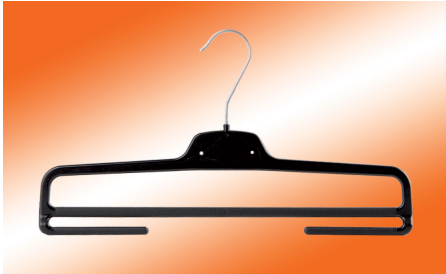

LA.M.PLASTIC SRL

Via dell Artigianato, 8
35010, Villa del Conte (Padova)
Tel. +39.049.9325077
Fax. +39.049.9325001
info@lamplastic.it
P.IVA 00953420288

Röcke und Hosen - Mod. PCF

Modell	Breite	Stück pro Karton
PCF34	cm. 34	nr. 400

Die Dicke der Schulteraufgabe macht aus dem Modell PCF einen platzsparenden Bügel. Dieses Modell passt sich den verschiedenen Arten von Röcken und Hosen an. Den Hosensteg gibt es auch mit Schaumstoffbeschichtung oder Samtbezug. Und ist mit Antirutschrillen für Hosen versehen. Personalisierbar, flach oder mit hervorstehender Schrift direkt auf dem Bügel oder mit einem Schildchen.

Farbe

1. Weiß
   - Farbig
   - Schwarz
   - Transparent
2. ---