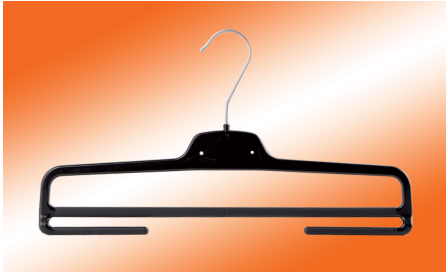

LA.M.PLASTIC SRL

Via dell Artigianato, 8
35010, Villa del Conte (Padova)
Tel. +39.049.9325077
Fax. +39.049.9325001
info@lamplastic.it
P.IVA 00953420288

Röcke und Hosen - Mod. PCF

Modell	Breite	Stück pro Karton
PCF34	cm. 34	nr. 400

Die Dicke der Schulteraufgabe macht aus dem Modell PCF einen platzsparenden Bügel. Dieses Modell passt sich den verschiedenen Arten von Röcken und Hosen an. Den Hosensteg gibt es auch mit Schaumstoffbeschichtung oder Samtbezug. Und ist mit Antirutschrillen für Hosen versehen. Personalisierbar, flach oder mit hervorstehender Schrift direkt auf dem Bügel oder mit einem Schildchen.

Farbe

1. Weiß
   - Farbig
   - Schwarz
   - Transparent
2. ---